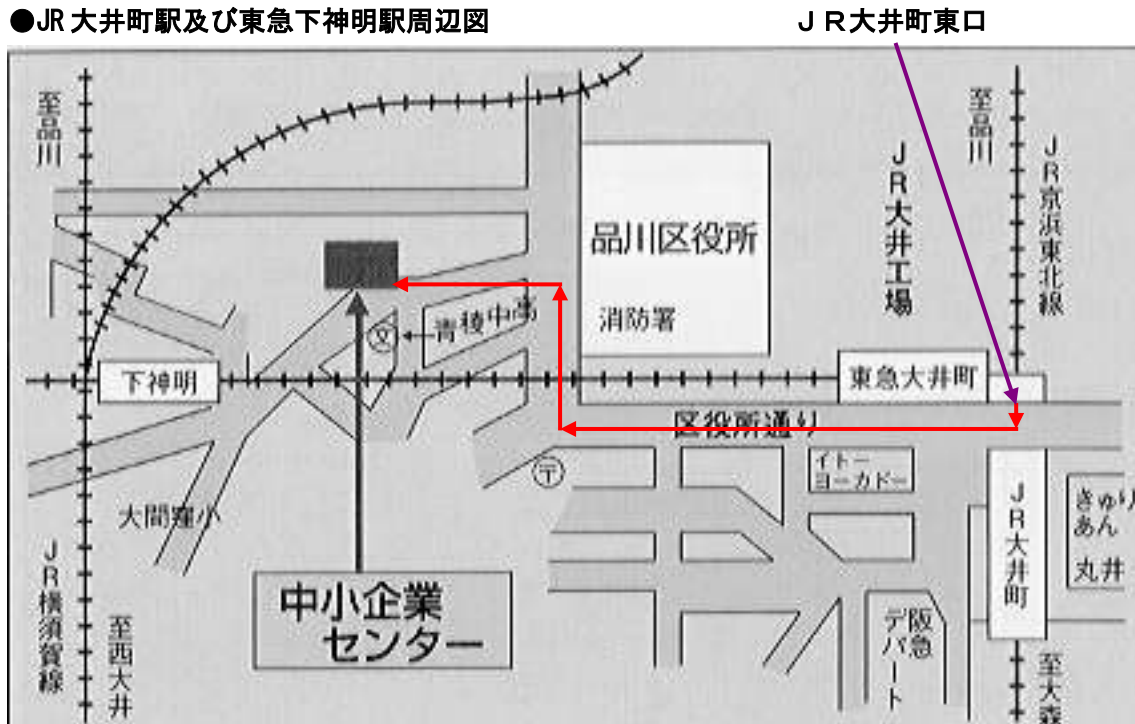

## 品川区立中小企業センター案内図

●品川区立中小企業センター

住所：〒141-0033 品川区西品川1-28-3

TEL：03-3787-3041

●交通機関

東急大井町線下神明駅下車徒歩2分

JR京浜東北線大井町駅東口下車徒歩10分

●JR大井町駅及び東急下神明駅周辺図

●品川区立中小企業センター案内

6 F	品川介護福祉専門学校	<b>大井町東口からの案内</b>  * 東口を出ると大通りがあります。すぐ斜め前に「イトーヨーカ堂」が見えますので右に向かって歩いてください。 * まっすぐ商店街のアーケードを歩き、約10分位歩くと突き当たりに「品川区役所前」の信号があります。 * この信号を右に曲がると「品川区役所」があります。区役所前にある歩行者用信号を押していただき左手に曲がり、少し歩くと赤レンガの建物が会場の「中小企業センター」です。
5 F		
4 F	東京商工会議所品川支部等 第一・二会議室	
3 F	大・中・小会議室、グループ室 和室1・2等	
2 F 受付	大・中・小講習室、講師控室 産業振興課事務室等	
1 F	ロビー（談話室）、レストラン「KURA」等	