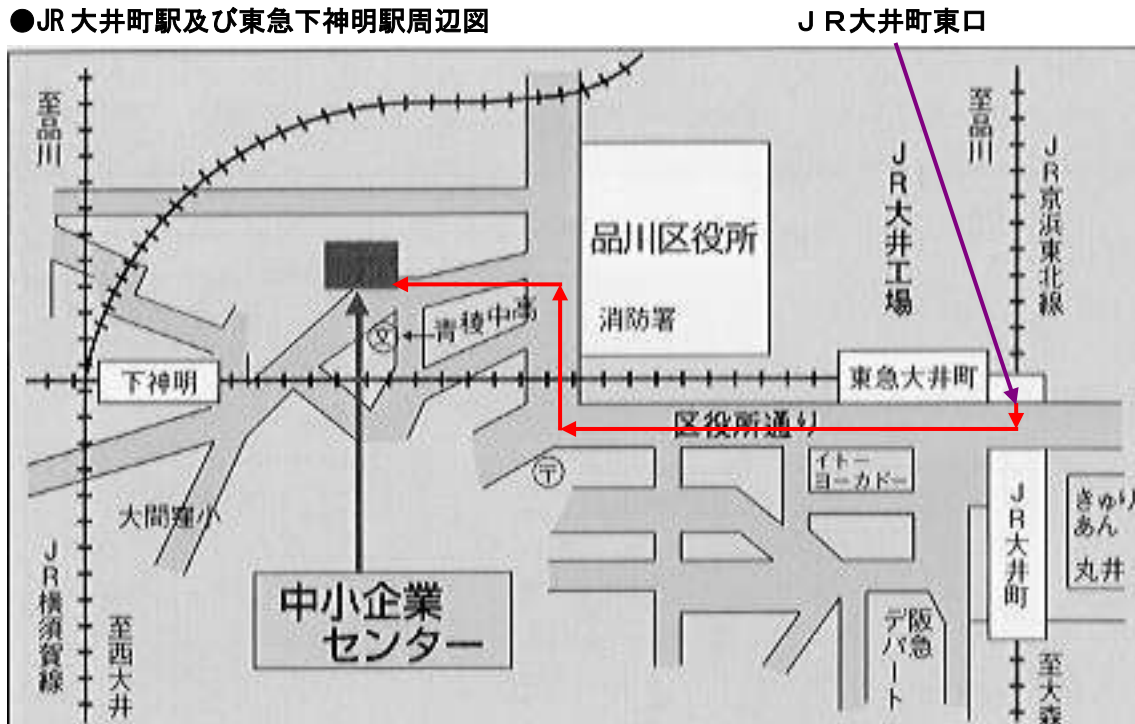

品川区立中小企業センター案内図

●品川区立中小企業センター

住所：〒141-0033 品川区西品川1-28-3

TEL：03-3787-3041

●交通機関

東急大井町線下神明駅下車徒歩2分

JR京浜東北線大井町駅東口下車徒歩10分

●JR大井町駅及び東急下神明駅周辺図

●品川区立中小企業センター案内

6 F	品川介護福祉専門学校	大井町東口からの案内 * 東口を出ると大通りがあります。すぐ斜め前に「イトーヨーカ堂」が見えますので右に向かって歩いてください。 * まっすぐ商店街のアーケードを歩き、約10分位歩くと突き当たりに「品川区役所前」の信号があります。 * この信号を右に曲がると「品川区役所」があります。区役所前にある歩行者用信号を押していただき左手に曲がり、少し歩くと赤レンガの建物が会場の「中小企業センター」です。
5 F		
4 F	東京商工会議所品川支部等 第一・二会議室	
3 F	大・中・小会議室、グループ室 和室1・2等	
2 F	大・中・小講習室、講師控室 産業振興課事務室等	
1 F	ロビー（談話室）、レストラン「KURA」等	